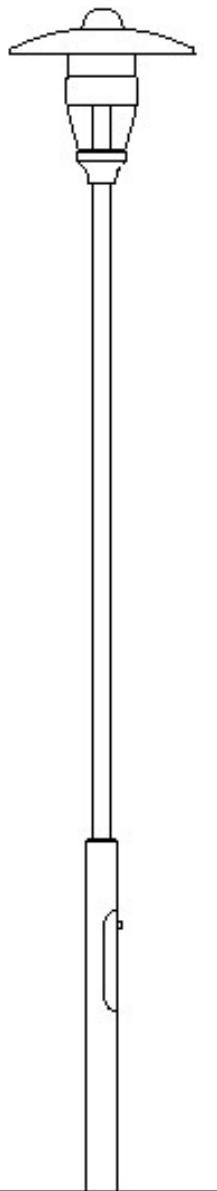

# malux

Innovative Lichttechnik GmbH

Dekorative Straßenleuchte

Model: Arista

Einfache und moderne Linienführung sowie Handhabung zeichnet diese Leuchte aus.

Ihre Anwendung sollte bei Wohngebieten, Nebenstraßen, Plätzen und Feldwege sein. Werkzeugloser Lampenwechsel macht auch Wartung und Instandsetzung einfach.

Spannung: 230 V / 50 Hz  
Schutzart: IP 54  
Schutzklasse: I bzw. II  
Hergestellt nach DIN VDE 0711  
alle elektrischen Bauteile mit VDE-Zeichen

#### Dekorative Straßenleuchte "Arista"

Leuchte aus schlagzähem Polycarbonat und Aluminium, Glas klar Polycarbonat schlagfest, symm. Lichtverteilung durch Edelstahlblendingring, Dachinnenseite weiß für hohe Reflektion, Lichtaufhellung an Oberseiten Dach durch linsenförmigen Abschluss des Leuchtenkörpers, Mastanschluss wahlweise 76 oder 60 mm Durchmesser, RAL nach Wahl, für 1 x max. 125W HME komp., für 1 x max. 70W HSE-E komp., IP 54, SK I,

#### Mastausführung:

- empfohlene Lichtpunkthöhe 3,5-5,0 Meter
- Masten Gruppe I / III in Stahl feuerverzinkt oder Aluminium
- beschichtet in RAL