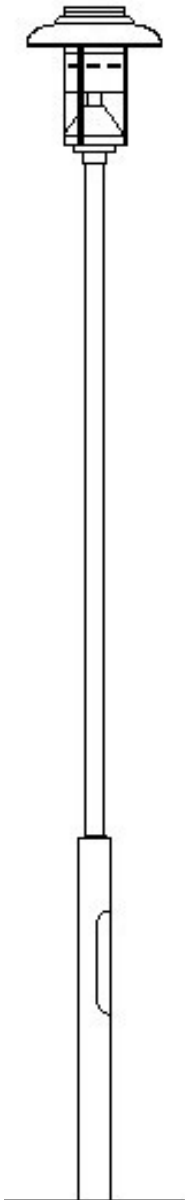

# malux

Innovative Lichttechnik GmbH

Dekorative Mastaufsatzleuchte

Model: Barco

Diese Leuchte lässt sich für vielseitige Gestaltungsaufgaben in Städten und Gemeinden einsetzen. Ihr harmonisches Erscheinungsbild ist durch weiche und straffe Formenmerkmale charakterisiert. Durch Ausführungen mit Lamellenrefraktor, Blending oder opalem Glas ist von Eintönigkeit in dieser Serie nichts zu spüren. In der Ausführung in Kupfer ist sie besonders für höhere Ansprüche geeignet.

Spannung: 230 V / 50 Hz  
Schutzart: IP 54  
Schutzklasse: I bzw. II  
Hergestellt nach DIN VDE 0711  
alle elektrischen Bauteile mit VDE-Zeichen

## Dekorative Mastaufsatzleuchte "Barco"

Leuchte aus Aluminium und Stahl feuerverzinkt, Dachinnenseite weiß für hohe Reflektion, symm. Lichtverteilung durch Refraktor IV matt, mit Lichtanteil oberhalb Leuchtdach, Abdeckung klar PMMA schlagzäh, Mastanschluss 60 mm Durchmesser, RAL nach Wahl, für 1 x max. 100W Standardlampe, für 1 x max. 70W HSE-E komp., für 1 x max. 125W HME komp., für 1 x max. 32W TC-TEL, IP 54, SK I,

### Mastausführung:

- empfohlene Lichtpunkthöhe 2,5 - 3,5 Meter
- Masten Gruppe I / III feuerverzinkt oder Aluminium
- beschichtet in RAL