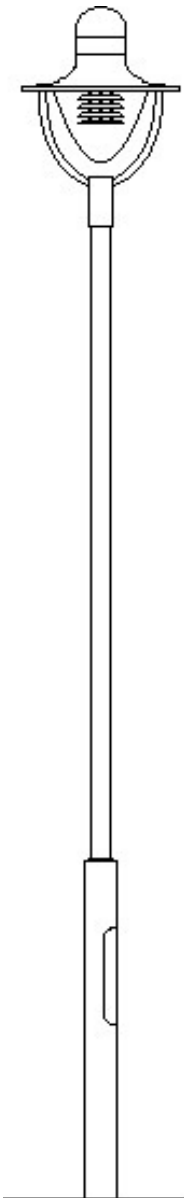

malux

Innovative Lichttechnik GmbH

Dekorative Mastaufsatzleuchte

Model: Foca

Attraktive Leuchte für Straßen- und Wegebeleuchtung in Wohngebieten und ländlicher Umgebung.

Durch breitstrahlende Lichtverteilung große Lichtpunktabstände möglich. Durch oberen Lichtaustritt zusätzliche dekorative Wirkung bei Nacht.

Spannung: 230 V / 50 Hz
Schutzart: IP 54
Schutzklasse: I bzw. II
Hergestellt nach DIN VDE 0711
alle elektrischen Bauteile mit VDE-Zeichen

Dekorative Mastaufsatzleuchte "Foca"

Leuchte aus Aluminium, Dachhalter spitz zulaufend zum Mastanschluss,
Glas in spitzer Glockenform klar PMMA schlagzäh,
symm. Lichtverteilung durch Lamellenrefraktor matt,
Lichtaustritt oberhalb Leuchtendach über opalisiertem PMMA,
Mastanschluss 76 mm Durchmesser,
RAL nach Wahl,
für 1 x max. 70W HSE-E komp.,
für 1 x max. 125W HME komp.,
IP 54, SK I,

Optionen:

Schutzklasse II,
Leistungsreduzierung,
hausseitige Entblendung,
Ausführung f. küstennahe Gebiete,
ohne oberen Lichtanteil,
Zopf 60 mm Durchmesser

Mastausführung:

- empfohlene Lichtpunkthöhe 4,0-5,0 Meter
- Masten Gruppe I / III feuerverzinkt oder Aluminium
- beschichtet in RAL