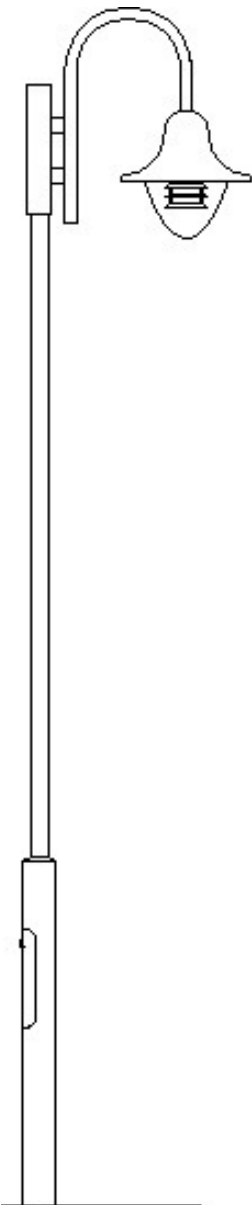

malux

Innovative Lichttechnik GmbH

Dekorative Hängeleuchte

Model: Garetto

Als Hängeleuchte in vielfältigen Anordnungsvarianten für mittlere Lichtpunkthöhen kann die Leuchte besonders in Kombination mit der kleineren Variante "Mono" in allen Anwendungsfällen eingesetzt werden.

Spannung: 230 V / 50 Hz
Schutzart: IP 54
Schutzklasse: I bzw. II
Hergestellt nach DIN VDE 0711
alle elektrischen Bauteile mit VDE-Zeichen

Dekorative Hängeleuchte "Garetto"

Leuchte aus Aluminium, Bogen aus feuerverzinktem Stahl, Dachinnenseite weiß für hohe Reflektion, symm. Lichtverteilung durch Refraktor IV matt, Glas klar PMMA schlagzäh, Bogenansatzausleger-Leuchtenmontage am Bogen, Mastanschluss 76 mm Durchmesser, RAL nach Wahl, für 1 x max. 70W HSE-E komp., für 1 x max. 125W HME komp., IP 54, SK I,

Optionen:

Leistungsreduzierung,
Schutzklasse II,
Ausführung für küstennahe Gebiete,
Kombination mit anderen Auslegern

Mastausführung:

- empfohlene Lichtpunkthöhe 4,0-5,5 Meter
- Masten Gruppe I / III feuerverzinkt oder Aluminium
- beschichtet in RAL