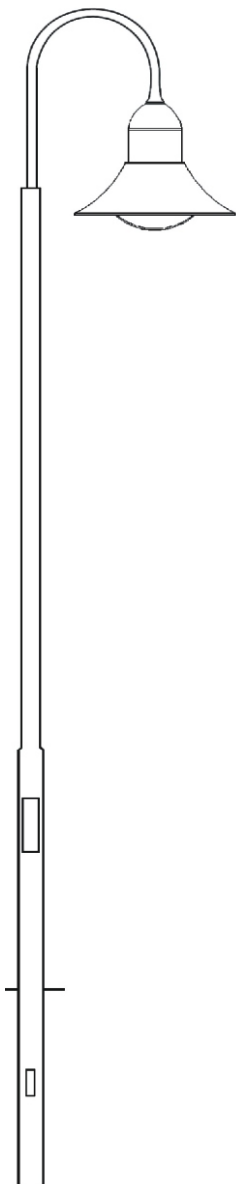

malux

Innovative Lichttechnik GmbH

Dekorative Hängeleuchte

Model: Geminis

Spannung: 230 V / 50 Hz
Schutzart: IP 54
Schutzklasse: I bzw. II
Hergestellt nach DIN VDE 0711
alle elektrischen Bauteile mit VDE-Zeichen

Dekorative Hängeleuchte "Geminis"

Leuchte aus Aluminium und Aluminiumdruckguss,
Dach 550mm Durchmesser, gleichmäßig geschwungen,
Dom aus Aluguss in verlängerter Form mit Anschluß 1/2"
Montageeinheit-Energieblock mit Reflektor über Dreh-
verschluss und Steckkupplung leicht demontierbar,
Standardvariante: Aufsatzausleger, Leuchte am Bogen
Abdeckung eiskristall PMMA schlagzäh mit Sicherheitsse
asymmetrische Lichtverteilung durch Muldenspiegel,
auch für Haupt-u. Durchgangsstraßen geeignet
RAL nach Wahl
für 1 x max. 100 W HST,
für 1 x max. 125 W HME,
für 1 x max. 100 W HIT,
für 2 x max. 24 W TC-L,
IP 54, SK I