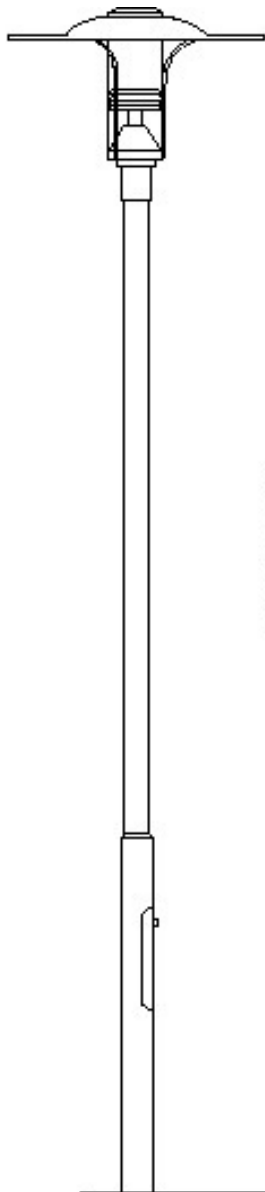

malux

Innovative Lichttechnik GmbH

Dekorative Mastaufsatzleuchte

Model: Largo

Durch das geschwungene Design wirken die Leuchten leicht und beschwingt auf hohem Mast.

Die dekorative Straßenleuchte "Largo" zeichnet sich durch eine Kombination von hervorragender Lichttechnik aus und ist besonders geeignet im innerstädtischem Bereich an stark befahrenen Straßen.

Spannung: 230 V / 50 Hz
Schutzart: IP 54
Schutzklasse: I bzw. II
Hergestellt nach DIN VDE 0711
alle elektrischen Bauteile mit VDE-Zeichen

Dekorative Mastaufsatzleuchte "Largo"

Leuchte aus Aluminium und Stahl feuerverzinkt,
Dachinnenseite weiß für hohe Reflektion,
Glas klar PMMA schlagzäh,
symm. Lichtverteilung durch Refraktor IV matt,
Lichtanteil oberhalb Leuchtdach,
Mastanschluss 60 mm Durchmesser,
RAL nach Wahl,
für 1 x max. 150W Standardlampe,
für 1 x max. 100W HSE-E komp.,
für 1 x max. 125W HME komp.,
für 2 x max. 24W TC-L komp.,
IP 54, SK I,

Optionen:

Schutzklasse II,
hausseitige Entblendung,
Leistungsreduzierung,
Ausführung für küstennahe Gebiete,
Zopf 76 mm Durchmesser

Mastausführung:

- empfohlene Lichtpunkthöhe 4,0-5,0 Meter
- Masten Gruppe I / III feuerverzinkt oder Aluminium
- beschichtet in RAL