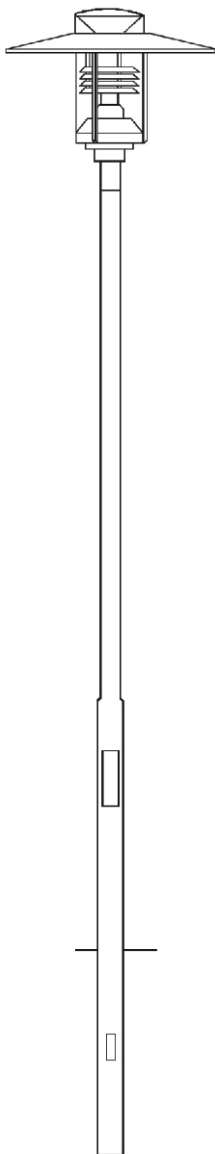

malux

Innovative Lichttechnik GmbH

Dekorative Mastaufsatzleuchte

Model: Nugaro

Spannung: 230 V / 50 Hz
Schutzart: IP 54
Schutzklasse: I bzw. II
Hergestellt nach DIN VDE 0711
alle elektrischen Bauteile mit VDE-Zeichen

Dekorative Straßenleuchte "Nugaro"

Leuchte aus Aluminium und Stahl feuerverzinkt,
Höhe 510mm, Ø 600mm
Dachinnenseite weiß für hohe Reflektion,
symmetrische Lichtverteilung durch Refraktor IV matt,
mit Lichtanteil oberhalb Leuchtendach,

Glas klar PMMA schlagzäh, oben mit flacher Kappe
abgeschlossen,
Mastanschluss 60mm Ø,

RAL nach Wahl,
für 1 x max. 70 W HSE-E komp.,
für 1 x max. 125 W HME komp.,
für 1 x max. 32W TC-TEL,
IP 54, SK I,

Optionen: