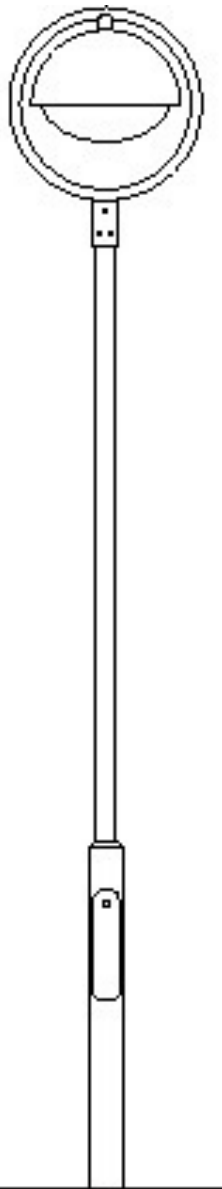

malux

Innovative Lichttechnik GmbH

Dekorative Hängeleuchte

Model: Perro

Durch schlichte und einfache Form passt sich die Leuchte jeder Umgebung an.

Mit einem relativ hohem Lichtpaket mit Kompaktleuchtstofflampen ist sie eine energiebewusste Beleuchtungsvariante.

Spannung: 230 V / 50 Hz
Schutzart: IP 54
Schutzklasse: I bzw. II
Hergestellt nach DIN VDE 0711
alle elektrischen Bauteile mit VDE-Zeichen

Dekorative Hängeleuchte "Perro"

Leuchte aus halbschalenförmigen Aluminium,
Ringaufsatz aus Stahl feuerverzinkt mit Abhängevorrichtung für
Leuchte,
Glas halbkugelförmig PMMA klar eiskristall,
asymm. Lichtverteilung durch Spiegelsystem,
Mastanschluss wahlweise 60 mm oder 76 mm Durchmesser,
RAL nach Wahl,
für 1 x max. 100W HSE-E komp.,
für 1 x max. 125 HME komp.,
für 3 x max. 24W TC-L duo.,
IP 54, SK I,

Optionen:

Leistungsreduzierung/Halbnachtschaltung,
Schutzklasse II,
Ausführung für küstennahe Gebiete

Mastausführung:

- empfohlene Lichtpunkthöhe 3,5-4,5 Meter
- Masten Gruppe I / III feuerverzinkt oder Aluminium
- beschichtet in RAL