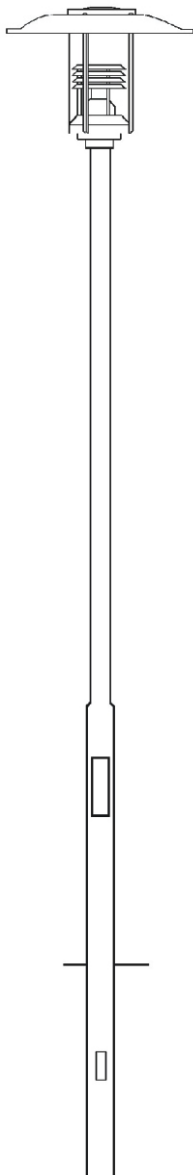

malux

Innovative Lichttechnik GmbH

Dekorative Mastaufsatzleuchte

Model: Pez

Elegante Leuchte für moderne, wie im gestalterischen Kontrast zu alter Architektur einsetzbar.

Die Kombination verschiedener Bestückungsvarianten und Lichtleitsysteme bietet weitere Variationsmöglichkeiten beim Leuchteneinsatz.

Spannung: 230 V/50 Hz
Schutzart: IP 54
Schutzklasse: I
Hergestellt nach DIN VDE 0711
alle elektrischen Bauteile mit VDE-Zeichen

Dekorative Mastaufsatzleuchte "Pez"

Leuchte aus Aluminium und Stahl feuerverzinkt,
Höhe 510 mm, Durchmesser 600 mm,
Dachinnenseite weiß für hohe Reflektion,
symmetrische Lichtverteilung durch Refraktor IV matt,
Glas klar PMMA schlagzäh,
oben mit flacher Kappe abgeschlossen,
Mastanschluss 60 mm Durchmesser,
RAL nach Wahl,
für 1 x max. 70 W HIT-CE,
für 1 x max. 70 W HSE-E,
für 1 x max 125 W HME,
für 2 x max. 24 W TC-L,

Optionen:

Leistungsreduzierung,
Schutzklasse II,
Spiegel für asymmetrische Lichtverteilung,
Ausführung für küstennahe Gebiete,
Glas opal
Lichtlenkung über Blending
Lamellenrefraktor hochglanz,
Glas PC schlagfest,
Mastanschluss 76 mm Durchmesser

Mastausführung:

- empfohlene Lichtpunkthöhe 3,0-4,5 Meter
- Masten Gruppe I/III Stahl feuerverzinkt oder Aluminium
- beschichtet in RAL auf Kundenwunsch möglich