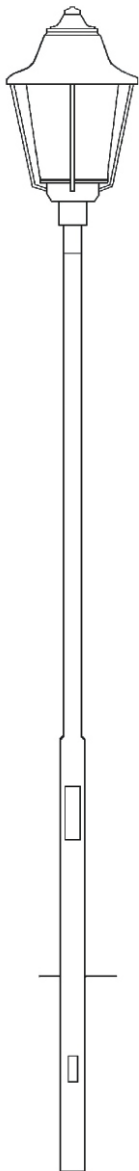

malux

Innovative Lichttechnik GmbH

Dekorative Mastaufsatzleuchte

Model: Sidara

Spannung: 230 V / 50 Hz
Schutzart: IP 54
Schutzklasse: I bzw. II
Hergestellt nach DIN VDE 0711
alle elektrischen Bauteile mit VDE-Zeichen

Dekorative Mastaufsatzleuchte "Perro"

Leuchtenkörper aus Aluminium und Aluminiumguss
Dach zweiteilig für unkomplizierten Lampenwechsel
Glas diffuse aus schlagzähem PMMA, UV-stabil
symmetrische Lichtlenkung durch diffuse Kegellabdeckung für
breitstrahlende Lichtverteilung,
RAL nach Wahl
Mastanschluß 76mm
für 1 x max. 70W HSE,
für 1 x max. 125W HME,
für 2 x max. 24W TC-L,
IP 54, SK I,