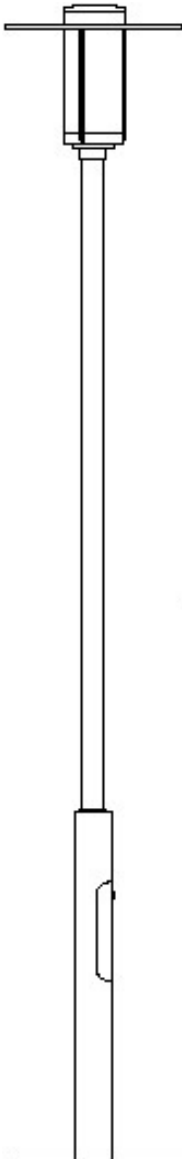

malux

Innovative Lichttechnik GmbH

Dekorative Mastaufsatzleuchte

Model: Usko

Schlichte und elegante Leuchte für unterschiedliche Einsatzzwecke.

Besonders geeignet für Parkanlagen, Straßen und Wege in Wohnsiedlungen mit aufgelockerter Bauweise.

Spannung: 230 V / 50 Hz
Schutzart: IP 54
Schutzklasse: I bzw. II
Hergestellt nach DIN VDE 0711
alle elektrischen Bauteile mit VDE-Zeichen

Dekorative Mastaufsatzleuchte "Usko"

Leuchte aus Aluminium und Stahl feuerverzinkt,
Dachhalter gerade,
symm. Lichtverteilung mit Lichtanteil oberhalb
Leuchtdach,
Glas opal PMMA schlagzäh,
Mastanschluss 60 mm Durchmesser,
RAL nach Wahl,
für 1 x max. 70W HSE-E komp.,
für 1 x max. 125W HME komp.,
für 2 x max. 24W TC-L komp.,
IP 54, SK I,

Optionen:

Schutzklasse II,
Leistungsreduzierung/Halbnachtschaltung,
hausseitige Entblendung,
Ausführung für küstennahe Gebiete,
Zopf 76 mm Durchmesser

Mastausführung:

- empfohlene Lichtpunkthöhe 3,0-4,0 Meter
- Masten Gruppe I / III feuerverzinkt oder Aluminium
- beschichtet in RAL