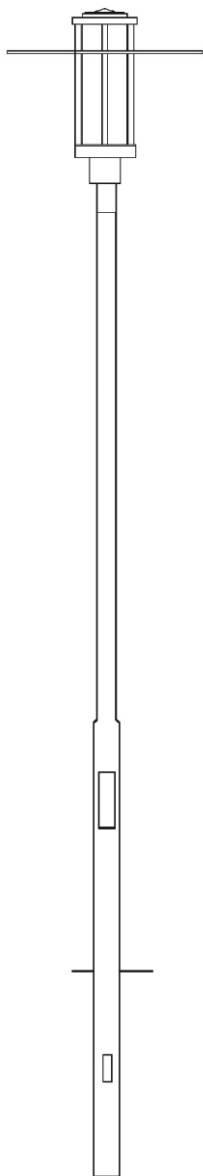

malux

Innovative Lichttechnik GmbH

Dekorative Mastaufsatzleuchte

Model: Wega

Diese elegante Leuchte wurde für unterschiedliche Einsatzzwecke entworfen.

Besonders geeignet ist sie für Parkanlagen, Straßen und Wege in Wohnsiedlungen mit aufgelockerter Bauweise. Sie zeichnet sich durch hervorragende Lichttechnik und elegante Linienführung aus.

Spannung: 230 V/50 Hz
Schutzart: IP 54
Schutzklasse: I
Hergestellt nach DIN VDE 0711
alle elektrischen Bauteile mit VDE-Zeichen

Dekorative Mastaufsatzleuchte "Wega"

Leuchte aus Aluminium und Aluminiumdruckguss,
Dach gerade 700 mm Durchmesser,
Innenseite weiß für hohe Reflektion,
4 außenliegende Zuganker,
symmetrische Lichtverteilung durch Refraktor IV,
mit Lichtanteil oberhalb Leuchtdach,
Kaschierungsring Elektroblok hochglanzbeschichtet oder
in RAL,
Abdeckung klar PMMA schlagzäh,
Mastaufsatz für Zopf 76 mm,
RAL nach Wahl,
für 1 x max. 100 W HSE-E komp.,
für 1 x max. 125 W HME-komp.,
für 2 x max. 24 W TC-L komp.

Optionen:

Schutzklasse II,
hausseitige Entblendung,
Abdeckung opal.
Ausführung für küstennahe Gebiete,
Leistungsreduzierung, Bestellzusatz -L

Mastausführung:

- empfohlene Lichtpunkthöhe 4,0-5,5 Meter
- Masten Gruppe I/III Stahl feuerverzinkt oder Aluminium
- beschichtet in RAL auf Kundenwunsch möglich